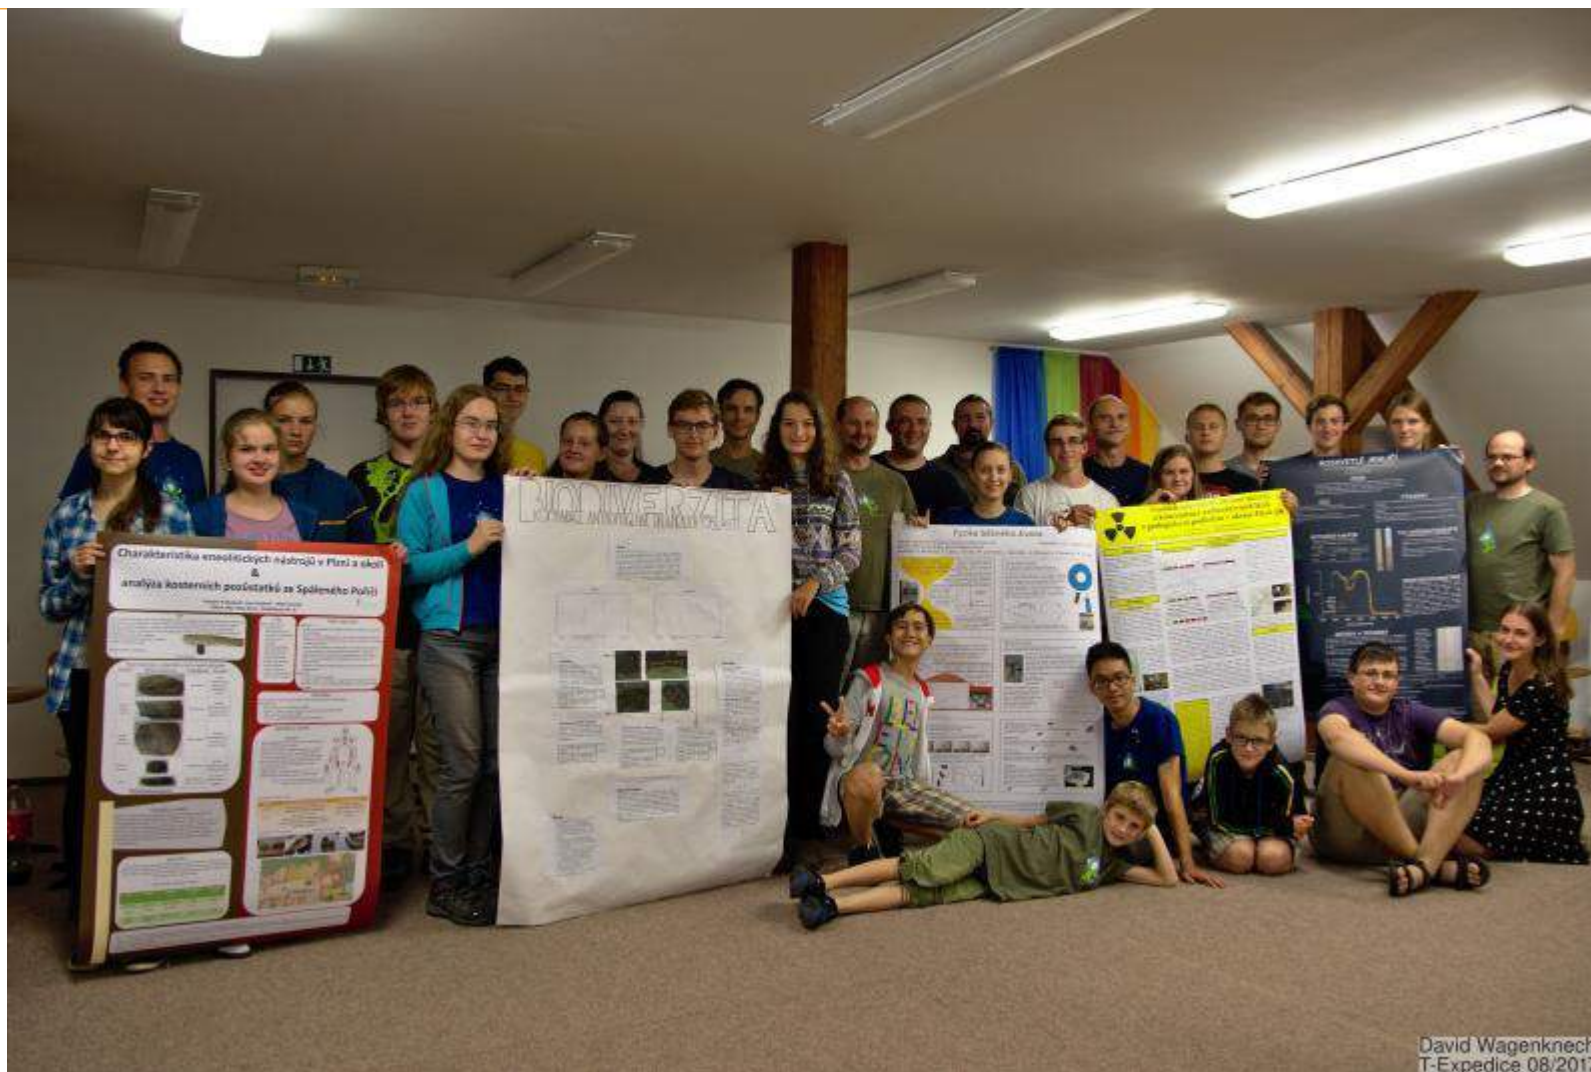

T-expedice